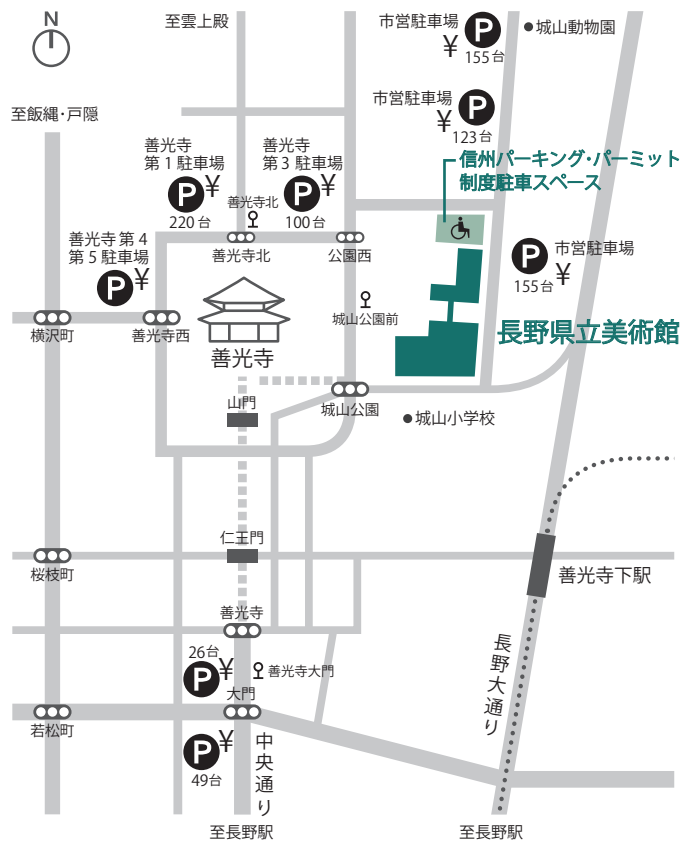

長野県立美術館にご来館のお客様へ 駐車場のお知らせ

当館駐車場は障がいのある方や団体バスを除き使用することができません。一般の来館者の方は近隣の駐車場をご利用ください。

なお、障がいのある方や、配慮が必要な方については、信州パーキング・パーミット制度の駐車スペースを用意しております。また、団体バス等は予約をあらかじめ受け、駐車スペースを確保致しますので、下記の連絡先にお問い合わせください。

当館をご利用の皆様には大変ご不便をおかけしますが、何卒ご理解とご協力をいただきますようお願い申し上げます。

問い合わせ先

長野県立美術館
Tel:026-232-0052

駐車場案内図